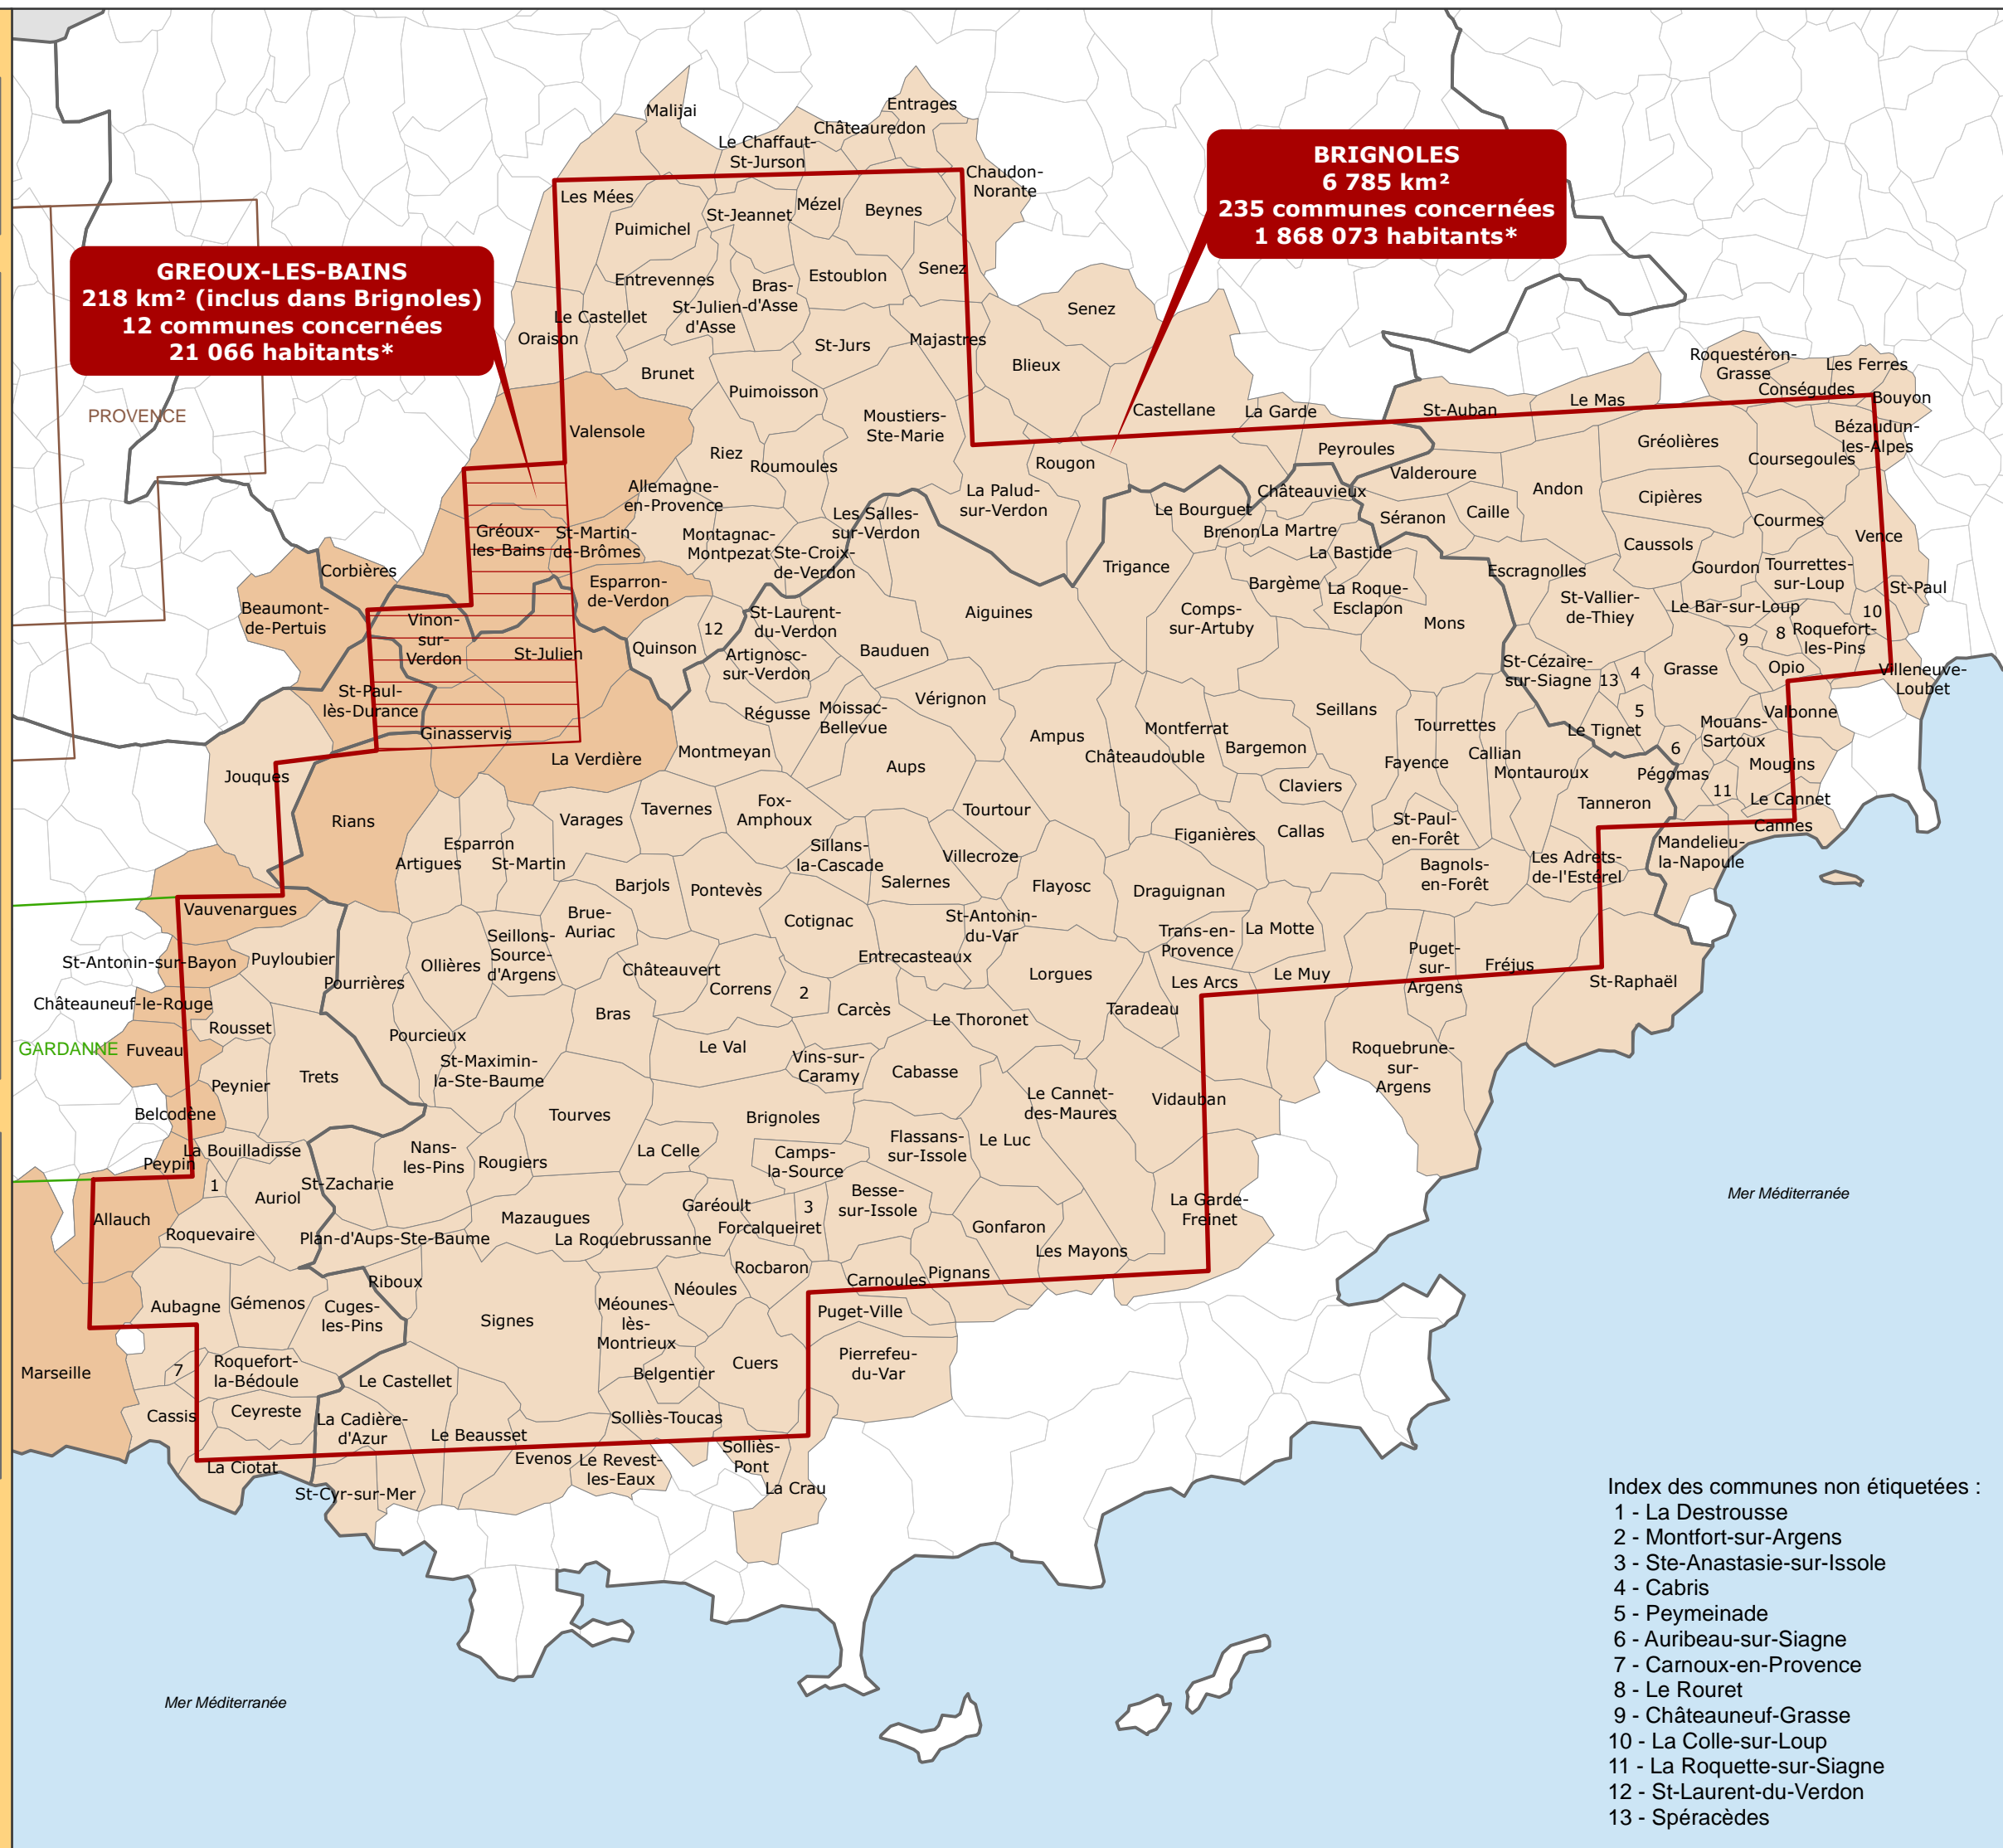

Demandes de permis exclusifs de Brignoles et Gréoux-les-Bains

LEGENDE

Permis de recherche de gaz de schiste
(en cours d'instruction) :

 Brignoles

 Gréoux les Bains

Communes concernées par :

 2 permis (Brignoles et une autre zone)

 le permis de Brignoles uniquement

Autres demandes de permis
de recherche

 Accordé

 En cours d'instruction

 Limites départementales

* Données RGP 2006 (INSEE)

Source des données :
ARPE / BEPH mai 2010 / INSEE RGP 2006

Fond de carte :
IGN BD CARTO®

Réalisation : ARPE PACA - Avril 2011
Référence : Gaz_schiste_Brignoles.mxd

- Index des communes non étiquetées :
- 1 - La Destrousse
 - 2 - Montfort-sur-Argens
 - 3 - Ste-Anastasie-sur-Issole
 - 4 - Cabris
 - 5 - Peymeinade
 - 6 - Auribeau-sur-Siagne
 - 7 - Carnoux-en-Provence
 - 8 - Le Rouret
 - 9 - Châteauneuf-Grasse
 - 10 - La Colle-sur-Loup
 - 11 - La Roquette-sur-Siagne
 - 12 - St-Laurent-du-Verdon
 - 13 - Spéracèdes