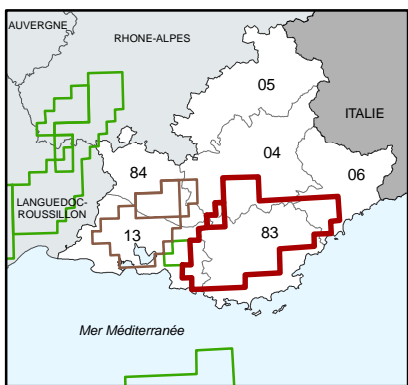

Demandes de permis exclusifs de Brignoles et Gréoux-les-Bains

LEGENDE

Permis de recherche de gaz de schiste
(en cours d'instruction) :

 Brignoles

 Gréoux les Bains

Communes concernées par :

 2 permis (Brignoles et une autre zone)

 le permis de Brignoles uniquement

Autres demandes de permis
de recherche

 Accordé

 En cours d'instruction

 Limites départementales

* Données RGP 2006 (INSEE)

Source des données :
ARPE / BEPH mai 2010 / INSEE RGP 2006

Fond de carte :
IGN BD CARTO®

Réalisation : ARPE PACA - Avril 2011
Référence : Gaz_schiste_Brignoles.mxd

- Index des communes non étiquetées :
- 1 - La Destrousse
 - 2 - Montfort-sur-Argens
 - 3 - Ste-Anastasie-sur-Issole
 - 4 - Cabris
 - 5 - Peymeinade
 - 6 - Auribeau-sur-Siagne
 - 7 - Carnoux-en-Provence
 - 8 - Le Rouret
 - 9 - Châteauneuf-Grasse
 - 10 - La Colle-sur-Loup
 - 11 - La Roquette-sur-Siagne
 - 12 - St-Laurent-du-Verdon
 - 13 - Spéracèdes